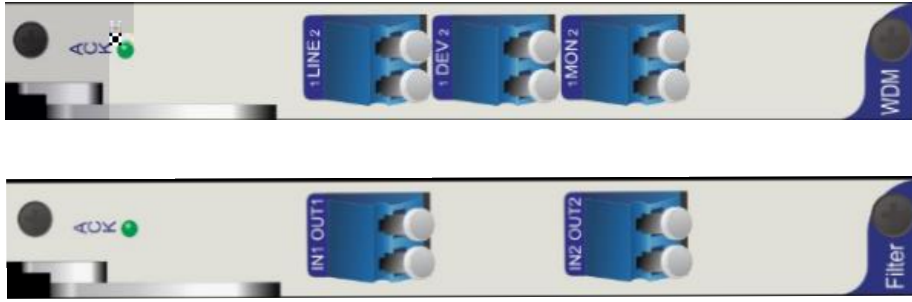

## WDM&Filter

		1310 20nm & 1550 20nm
		1625 10nm & 1650 10nm
WDM&Filter		1.0 dB
		1.0 dB
		45 dB
		0.2 dB
		0.2 dB
		500 mW
		LC/UPC