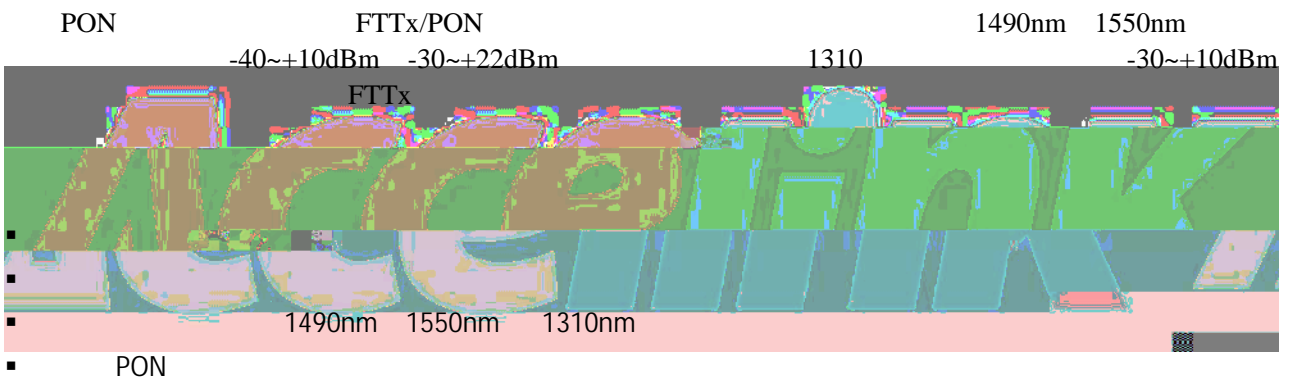

## PON

APPM- -A

APPM- -B

1260-1360nm@1310nm

1470-1505nm@1490nm

1535-1570nm@1550nm

40dB d

A