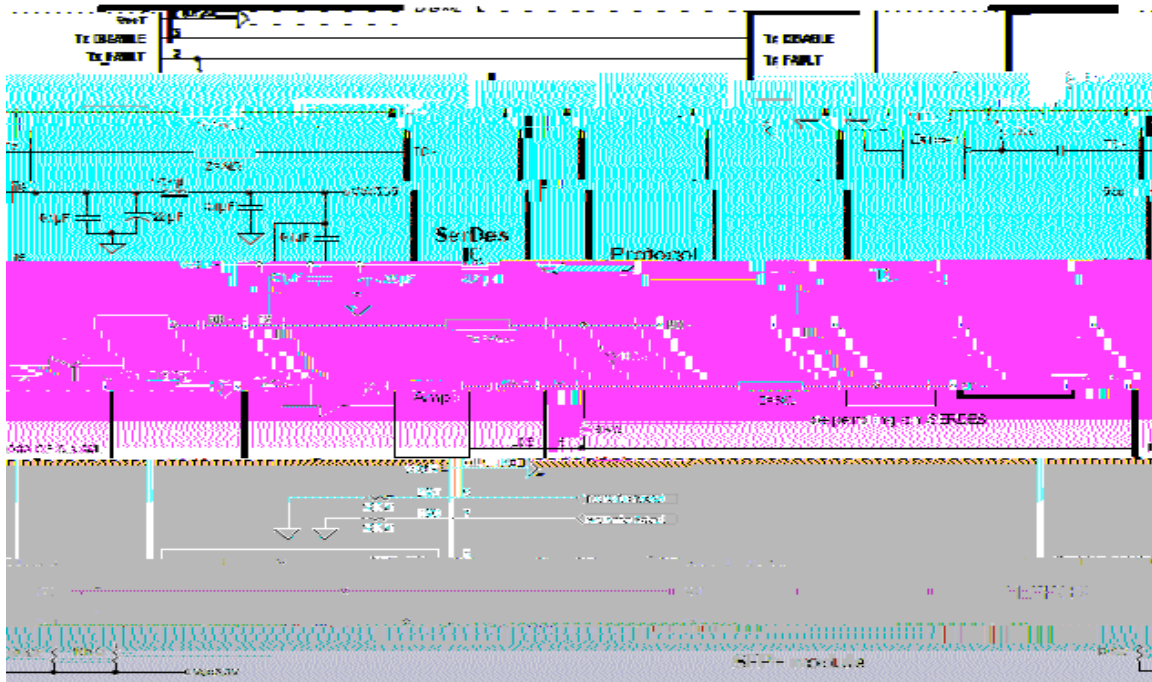

10Gb/ 40K SFP+ 1550 T a  
RTXM228-410

O I a !

)\*,,-, "\$' /0

!"#\$%&' (

1\*\*2, "\$' /

.

10Gb/ 40K SFP+ 1550 T a  
RTXM228-410

.

# 10Gb/ 40K SFP+ 1550 T a RTXM228-410

T a A a C

# 10Gb/ 40K SFP+ 1550 T a RTXM228-410

R a C a

Feature	Test Method	Performance
•		